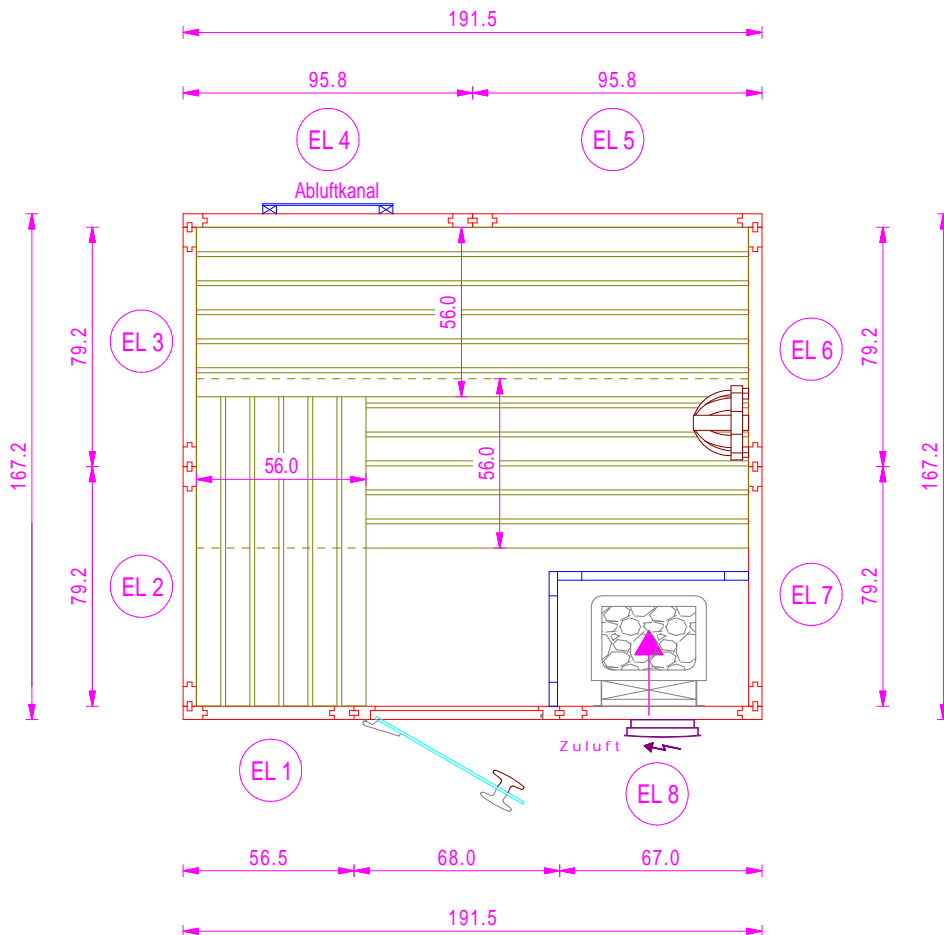

Saunatyp:	Saari I
Außenabmessungen:	194 x 170 / 205 cm (BxT/H)
Bauweise:	Massivholzsauna aus Polarfichte, 44 mm in Verbundrahmenbauweise
Tür:	Ganzglastür Klarglas ESG, 8 mm mit hochwertigen Bändern und justierbarem Verschluss
Inneneinrichtung:	Liegeneinrichtung aus Weichholz mit Rückenlehnen und Liegenzwischenblende Ofenschutzgitter, 2 Holzkopfstützen, Bodenrost
Saunaofen:	Wandofen Safor 7,5 kW mit anthrazitfarbenem Außenmantel, formschöner Abdeckung aus Druckguss und 15 kg Steine
Saunasteuergerät:	Außensteuergerät FCU1000 mit beleuchteter LCD-Anzeige und Heizzeitbegrenzung
Beleuchtung:	Wandleuchte mit Spanblende und Porzellanfassung
Verkabelung:	verdeckt geführte Silikonverkabelung zum Saunaofen; Silikonanschlusskabel für Saunaleuchte im Lieferumfang enthalten
optionale Sonderausstattung:	<ul style="list-style-type: none"> - Klimasystem Twinsoft / FCU1200 für 4 verschiedene Badeformen - LED-Farblichtsystem - RedPack Modul Infrarot - Regalelement Laatu
Einbauvoraussetzungen:	<ul style="list-style-type: none"> - empfohlene Raumhöhe mindestens 225 cm - ebener, feuchtigkeitsbeständiger Bodenbelag (Fliesen o. ä.) - ausreichend lange Zuleitung 5 x 2,5 mm² (400 V, 3 x 16 A) bis zum Saunasteuergerät - nur bei Farblicht LED: Steckdose 230 V, 16 A oberhalb der Sauna zum Anschluss des Steckernetzteils LED

Saunatyp:	Saari1	Arend Saunabau Werrastraße 18 37242 Bad Sooden-Allendorf Tel.: 05652/95885-0
Größe:	194 x 170 / 205 cm	
Maßstab:	1 : 25	geändert 02.01.2023 KH
Fertigungsbedingte Maßabweichungen vorbehalten!		
Ausführung u. Ausstattung lt. Angebot bzw. Auftragsbestätigung		