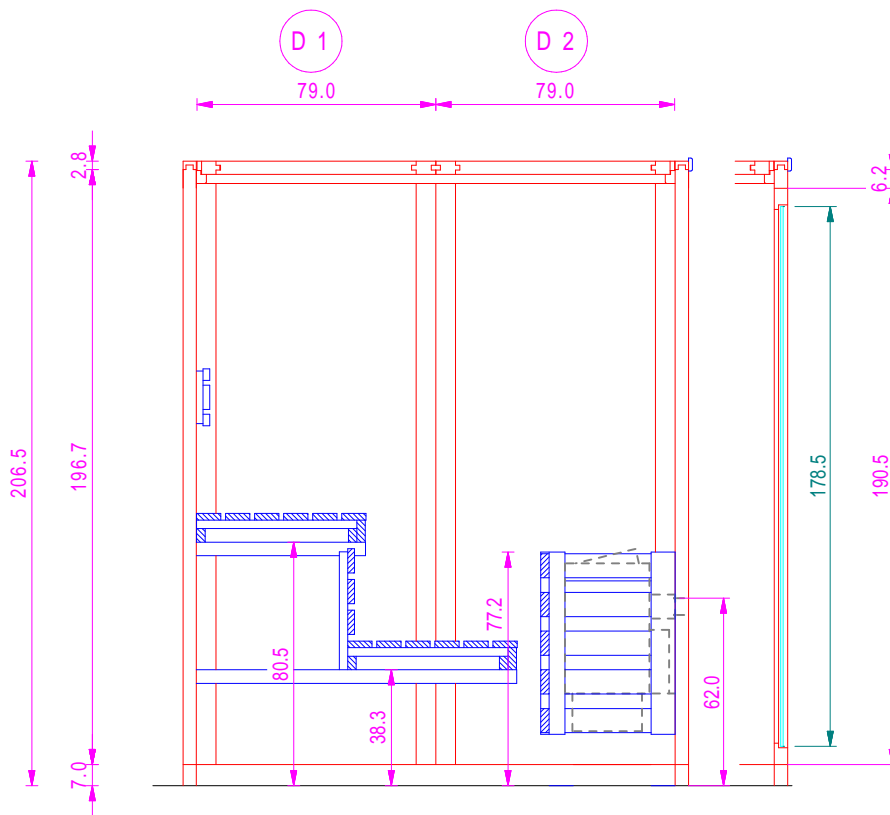

Saunatyp:	Saari I
Außenabmessungen:	194 x 170 / 205 cm (BxT/H)
Bauweise:	Massivholzsauna aus Polarfichte, 44 mm in Verbundrahmenbauweise
Tür:	Ganzglastür Klarglas ESG, 8 mm mit hochwertigen Bändern und justierbarem Verschluss
Inneneinrichtung:	Liegeneinrichtung aus Weichholz mit Rückenlehnen und Liegenzwischenblende Ofenschutzgitter, 2 Holzkopfstützen, Bodenrost
Saunaofen:	Wandofen Safor 7,5 kW mit anthrazitfarbenem Außenmantel, formschöner Abdeckung aus Druckguss und 15 kg Steine
Saunasteuergerät:	Außensteuergerät FCU1000 mit beleuchteter LCD-Anzeige und Heizzeitbegrenzung
Beleuchtung:	Wandleuchte mit Spanblende und Porzellanfassung
Verkabelung:	verdeckt geführte Silikonverkabelung zum Saunaofen; Silikonanschlusskabel für Saunaleuchte im Lieferumfang enthalten
optionale Sonderausstattung:	<ul style="list-style-type: none"> - Klimasystem Twinsoft / FCU1200 für 4 verschiedene Badeformen - LED-Farblichtsystem - RedPack Modul Infrarot - Regalelement Laatu
Einbauvoraussetzungen:	<ul style="list-style-type: none"> - empfohlene Raumhöhe mindestens 225 cm - ebener, feuchtigkeitsbeständiger Bodenbelag (Fliesen o. ä.) - ausreichend lange Zuleitung 5 x 2,5 mm² (400 V, 3 x 16 A) bis zum Saunasteuergerät - nur bei Farblicht LED: Steckdose 230 V, 16 A oberhalb der Sauna zum Anschluss des Steckernetzteils LED

Saunatyp:	Saari1	Arend Saunabau Werrastraße 18 37242 Bad Sooden-Allendorf Tel.: 05652/95885-0
Größe:	194 x 170 / 205 cm	
Maßstab:	1 : 25	geändert 02.01.2023 KH
Fertigungsbedingte Maßabweichungen vorbehalten!		
Ausführung u. Ausstattung lt. Angebot bzw. Auftragsbestätigung		