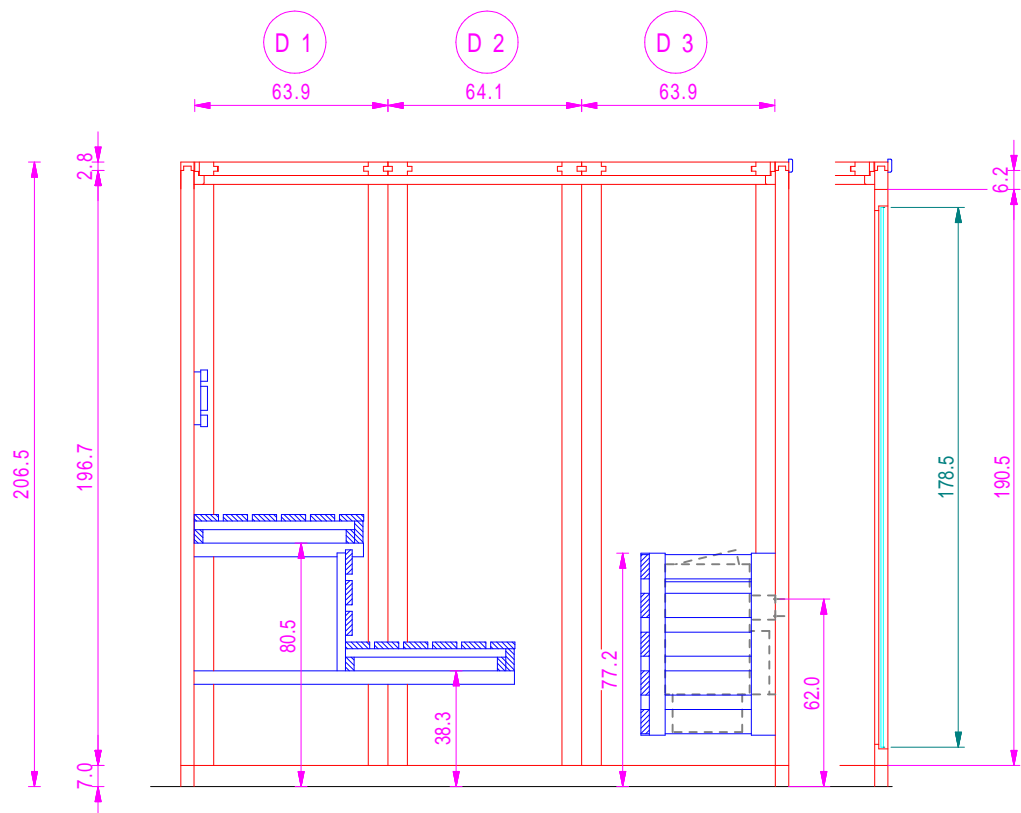

Saunatyp:	Saari IV
Außenabmessungen:	218 x 194 / 205 cm (BxT/H)
Bauweise:	Massivholzsauna aus Polarfichte, 44 mm in Verbundrahmenbauweise
Tür:	Ganzglastür Klarglas ESG, 8 mm mit hochwertigen Bändern und justierbarem Verschluss
Inneneinrichtung:	Liegeneinrichtung aus Weichholz mit Rückenlehnen und Liegenzwischenblende Ofenschutzgitter, 2 Holzkopfstützen, Bodenrost
Saunaofen:	Wandofen Safor 7,5 kW mit anthrazitfarbenem Außenmantel, formschöner Abdeckung aus Druckguss und 15 kg Steine
Saunasteuergerät:	Außensteuergerät FCU1000 mit beleuchteter LCD-Anzeige und Heizzeitbegrenzung
Beleuchtung:	Wandleuchte mit Spanblende und Porzellanfassung
Verkabelung:	verdeckt geführte Silikonverkabelung zum Saunaofen; Silikonanschlusskabel für Saunaleuchte im Lieferumfang enthalten
optionale Sonderausstattung:	<ul style="list-style-type: none"> - Klimasystem Twinsoft / FCU1200 für 4 verschiedene Badeformen - LED-Farblichtsystem - RedPack Modul Infrarot - Regalelement Laatu
Einbauvoraussetzungen:	<ul style="list-style-type: none"> - empfohlene Raumhöhe mindestens 225 cm - ebener, feuchtigkeitsbeständiger Bodenbelag (Fliesen o. ä.) - ausreichend lange Zuleitung 5 x 2,5 mm² (400 V, 3 x 16 A) bis zum Saunasteuergerät - nur bei Farblicht LED: Steckdose 230 V, 16 A oberhalb

Saunatyp:	Saari4	Arend Saunabau Werrastraße 18 37242 Bad Sooden-Allendorf Tel.: 05652/95885-0
Größe:	218 x 194 / 205 cm	
Maßstab:	1 : 25	

geändert 02.01.2023 KH