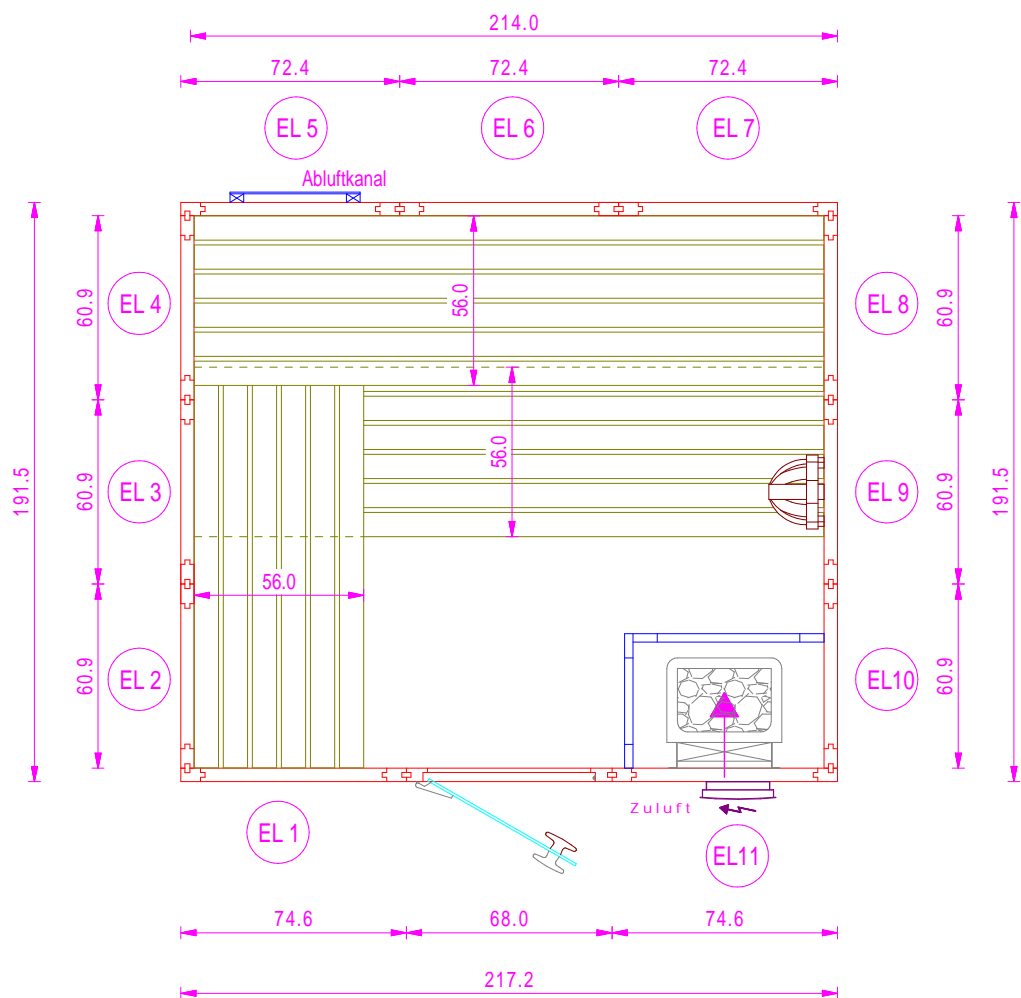

Saunatyp:	Saari IV
Außenabmessungen:	218 x 194 / 205 cm (BxT/H)
Bauweise:	Massivholzsauna aus Polarfichte, 44 mm in Verbundrahmenbauweise
Tür:	Ganzglastür Klarglas ESG, 8 mm mit hochwertigen Bändern und justierbarem Verschluss
Inneneinrichtung:	Liegeneinrichtung aus Weichholz mit Rückenlehnen und Liegenzwischenblende Ofenschutzgitter, 2 Holzkopfstützen, Bodenrost
Saunaofen:	Wandofen Safor 7,5 kW mit anthrazitfarbenem Außenmantel, formschöner Abdeckung aus Druckguss und 15 kg Steine
Saunasteuergerät:	Außensteuergerät FCU1000 mit beleuchteter LCD-Anzeige und Heizzeitbegrenzung
Beleuchtung:	Wandleuchte mit Spanblende und Porzellanfassung
Verkabelung:	verdeckt geführte Silikonverkabelung zum Saunaofen; Silikonanschlusskabel für Saunaleuchte im Lieferumfang enthalten
optionale Sonderausstattung:	<ul style="list-style-type: none"> - Klimasystem Twinsoft / FCU1200 für 4 verschiedene Badeformen - LED-Farblichtsystem - RedPack Modul Infrarot - Regalelement Laatu
Einbauvoraussetzungen:	<ul style="list-style-type: none"> - empfohlene Raumhöhe mindestens 225 cm - ebener, feuchtigkeitsbeständiger Bodenbelag (Fliesen o. ä.) - ausreichend lange Zuleitung 5 x 2,5 mm² (400 V, 3 x 16 A) bis zum Saunasteuergerät - nur bei Farblicht LED: Steckdose 230 V, 16 A oberhalb

Saunatyp:	Saari4	Arend Saunabau Werrastraße 18 37242 Bad Sooden-Allendorf Tel.: 05652/95885-0
Größe:	218 x 194 / 205 cm	
Maßstab:	1 : 25	

geändert 02.01.2023 KH