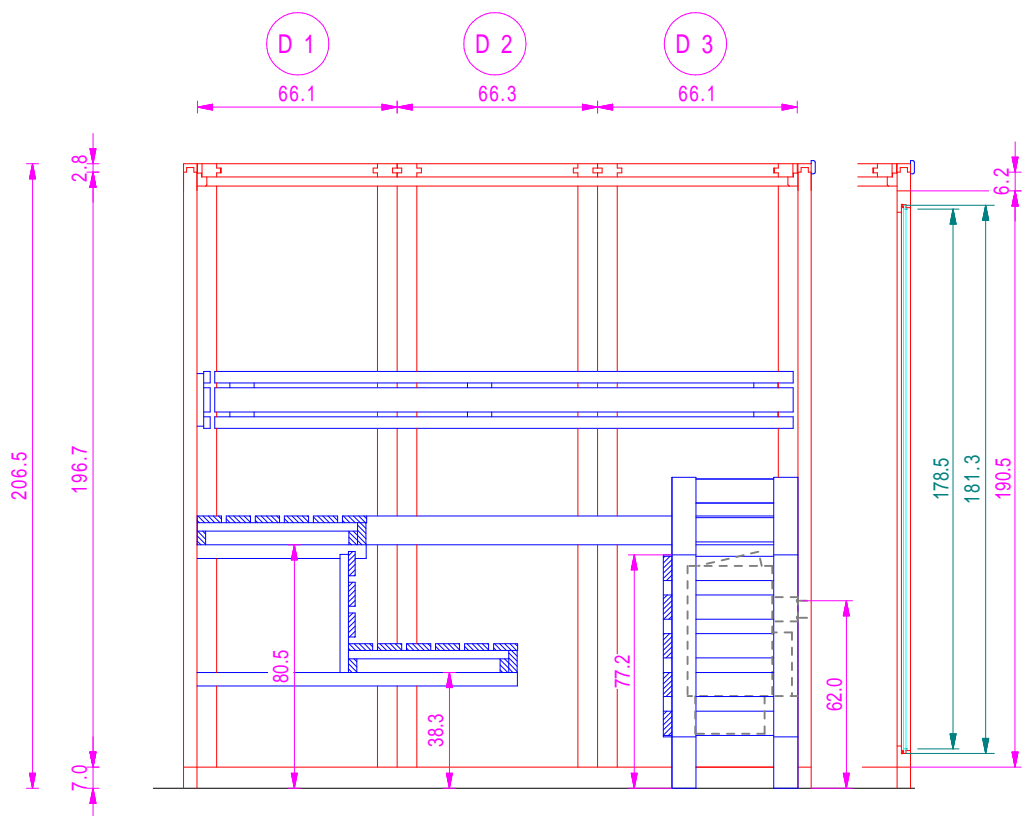

Saunatyp:	<b>Saari V</b>
Außenabmessungen:	210 x 210 / 205 cm (BxT/H) Eingangsbereich 45° abgeschrägt mit angesetztem, rahmenlosen ESG-Glaselement (ca. 40 x 178 cm)
Bauweise:	Massivholzsauna aus Polarfichte, 44 mm in Verbundrahmenbauweise
Tür:	Ganzglastür Klarglas ESG, 8 mm mit hochwertigen Bändern und justierbarem Verschluss
Inneneinrichtung:	Liegeneinrichtung aus Weichholz mit Rückenlehnen und Liegenzwischenblende Ofenschutzgitter, 2 Holzkopfstützen, Bodenrost
Saunaofen:	Wandofen Safor 7,5 kW mit anthrazitfarbenem Außenmantel, formschöner Abdeckung aus Druckguss und 15 kg Steine
Saunasteuergerät:	Außensteuergerät FCU1000 mit beleuchteter LCD-Anzeige und Heizzeitbegrenzung
Beleuchtung:	Wandleuchte mit Spanblende und Porzellanfassung
Verkabelung:	verdeckt geführte Silikonverkabelung zum Saunaofen; Silikonanschlusskabel für Saunaleuchte im Lieferumfang enthalten
optionale Sonderausstattung:	<ul style="list-style-type: none"> <li>- Klimasystem Twinsoft / FCU1200 für 4 verschiedene Badeformen</li> <li>- LED-Farblichtsystem</li> <li>- RedPack Modul Infrarot</li> <li>- Regalelement Laatu</li> </ul>
Einbauvoraussetzungen:	<ul style="list-style-type: none"> <li>- empfohlene Raumhöhe mindestens 225 cm</li> <li>- ebener, feuchtigkeitsbeständiger Bodenbelag (Fliesen o. ä.)</li> <li>- ausreichend lange Zuleitung 5 x 2,5 mm<sup>2</sup> (400 V, 3 x 16 A) bis zum Saunasteuergerät</li> <li>- nur bei Farblicht LED: Steckdose 230 V, 16 A oberhalb der Sauna zum Anschluss des Steckernetzteils LED</li> </ul>

Saunatyp:	Saari5	<b>Arend Saunabau</b> Werrastraße 18 37242 Bad Sooden-Allendorf Tel.: 05652/95885-0
Größe:	210 x 210 / 205 cm	
Maßstab:	1 : 25	

geändert 02.01.2023 KH