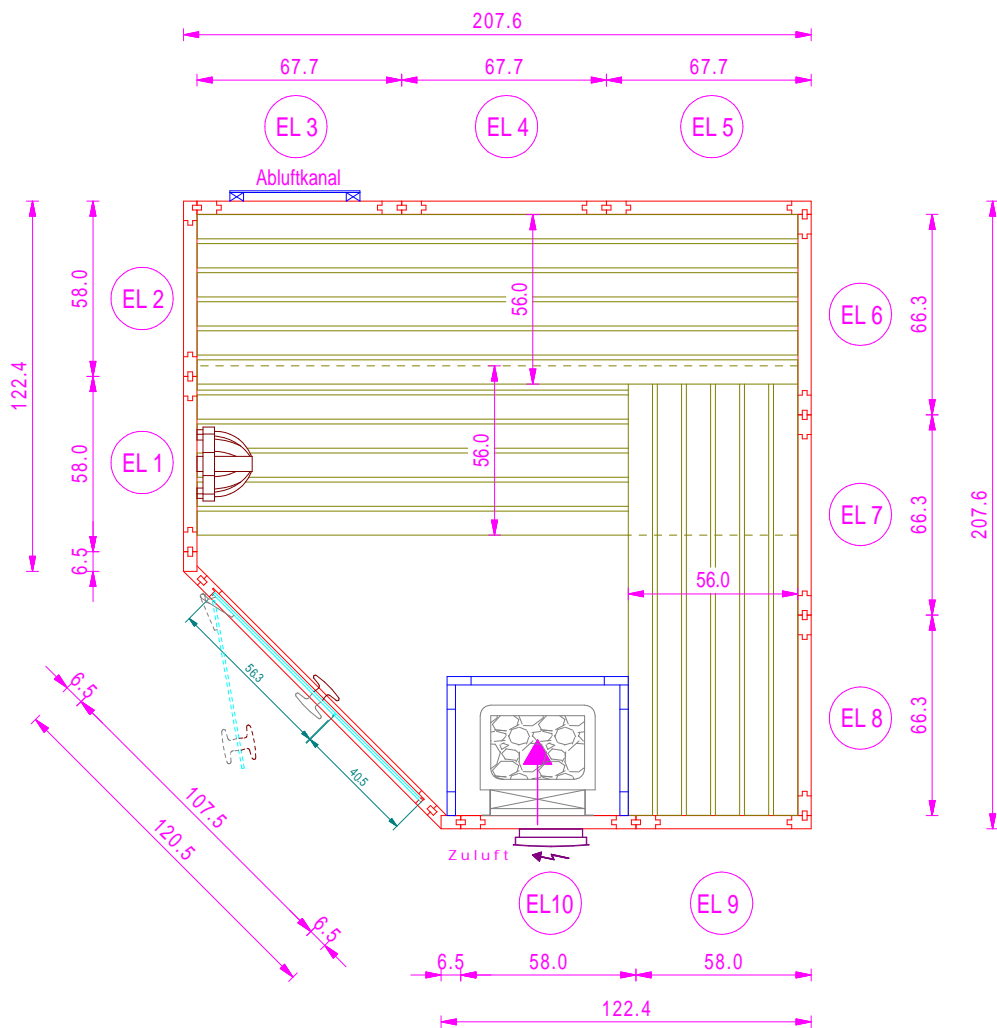

Saunatyp:	<b>Saari V</b>
Außenabmessungen:	210 x 210 / 205 cm (BxT/H) Eingangsbereich 45° abgeschrägt mit angesetztem, rahmenlosen ESG-Glaselement (ca. 40 x 178 cm)
Bauweise:	Massivholzsauna aus Polarfichte, 44 mm in Verbundrahmenbauweise
Tür:	Ganzglastür Klarglas ESG, 8 mm mit hochwertigen Bändern und justierbarem Verschluss
Inneneinrichtung:	Liegeneinrichtung aus Weichholz mit Rückenlehnen und Liegenzwischenblende Ofenschutzgitter, 2 Holzkopfstützen, Bodenrost
Saunaofen:	Wandofen Safor 7,5 kW mit anthrazitfarbenem Außenmantel, formschöner Abdeckung aus Druckguss und 15 kg Steine
Saunasteuergerät:	Außensteuergerät FCU1000 mit beleuchteter LCD-Anzeige und Heizzeitbegrenzung
Beleuchtung:	Wandleuchte mit Spanblende und Porzellanfassung
Verkabelung:	verdeckt geführte Silikonverkabelung zum Saunaofen; Silikonanschlusskabel für Saunaleuchte im Lieferumfang enthalten
optionale Sonderausstattung:	<ul style="list-style-type: none"> <li>- Klimasystem Twinsoft / FCU1200 für 4 verschiedene Badeformen</li> <li>- LED-Farblichtsystem</li> <li>- RedPack Modul Infrarot</li> <li>- Regalelement Laatu</li> </ul>
Einbauvoraussetzungen:	<ul style="list-style-type: none"> <li>- empfohlene Raumhöhe mindestens 225 cm</li> <li>- ebener, feuchtigkeitsbeständiger Bodenbelag (Fliesen o. ä.)</li> <li>- ausreichend lange Zuleitung 5 x 2,5 mm<sup>2</sup> (400 V, 3 x 16 A) bis zum Saunasteuergerät</li> <li>- nur bei Farblicht LED: Steckdose 230 V, 16 A oberhalb der Sauna zum Anschluss des Steckernetzteils LED</li> </ul>

Saunatyp:	Saari5	<b>Arend Saunabau</b> Werrastraße 18 37242 Bad Sooden-Allendorf Tel.: 05652/95885-0
Größe:	210 x 210 / 205 cm	
Maßstab:	1 : 25	

geändert 02.01.2023 KH